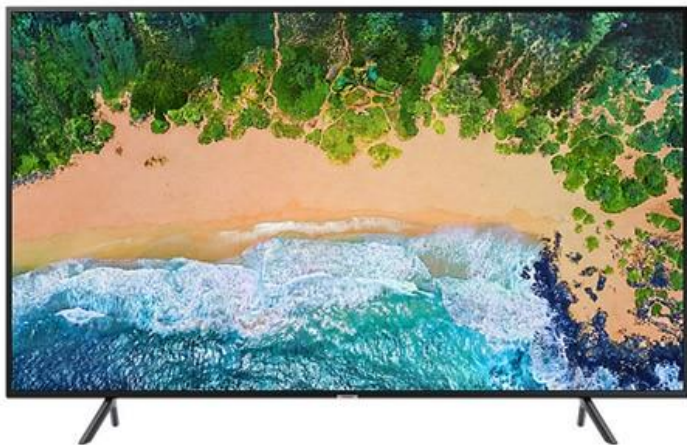

List Lucky Draw
Supported by **SAMSUNG**

Smart TV Ultra HD 43" inch
43TU8000

*Selama persediaan masih ada apabila tidak ada akan diganti setara
*Syarat dan ketentuan berlaku